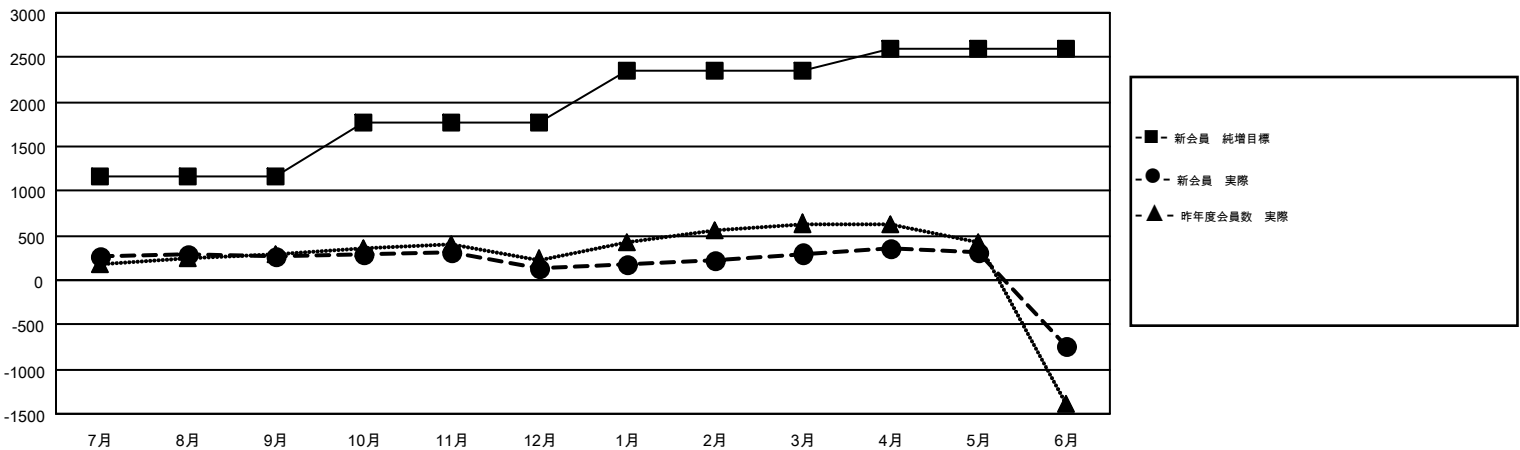

# GMT MONTHLY MEMBERSHIP PROGRESS REPORT

Results as of: 6/30/2017

Multiple District 334

LOCATION: JAPAN

GMT: OPEN

GMT会則地域 5

クラブ				名			
結果: 2016-2017				結果: 2016-2017			
四半期	新クラブ目標	新クラブ	解散クラブ	四半期	新会員 (再入会と転入を含めない) 純増目標	新会員 (再入会と転入を含めない) 実際	退会者 (転籍を含む) 実際
7月/8月/9月	0	0	0	7月/8月/9月	1,155	611	334
10月/11月/12月	1	1	0	10月/11月/12月	620	283	424
1月/2月/3月	2	0	1	1月/2月/3月	580	412	246
4月/5月/6月	2	2	3	4月/5月/6月	245	346	1,391

新クラブ目標及び実績累計

会員目標及び実績累計

解散クラブ: 4	373 CLUBS OF 431 一名以上の新会員を登録	男女別 男性 16,076 (69.99%) 女性 6,893 (30.01%)
退会者 物故会員 161 クラブ解散 42 その他 2,192 合計 2,395	<a href="#">会員累計データを見るには、ここをクリック</a>	世帯主/家族会員合計 12,817 国際会費半額の家族会員 7,064