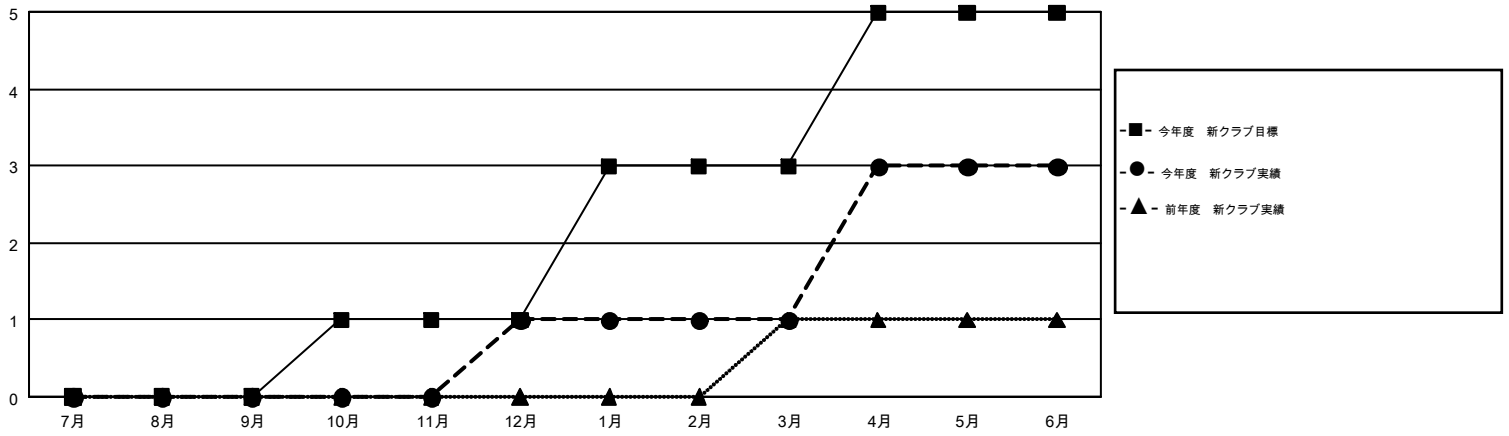

# GMT MONTHLY MEMBERSHIP PROGRESS REPORT

Results as of: 6/30/2017

Multiple District 334

LOCATION: JAPAN

GMT: OPEN

GMT会則地域 5

クラブ				名			
結果: 2016-2017				結果: 2016-2017			
四半期	新クラブ目標	新クラブ	解散クラブ	四半期	新会員 (再入会と転入を含めない) 純増目標	新会員 (再入会と転入を含めない) 実際	退会者 (転籍を含む) 実際
7月/8月/9月	0	0	0	7月/8月/9月	1,155	611	334
10月/11月/12月	1	1	0	10月/11月/12月	620	283	424
1月/2月/3月	2	0	1	1月/2月/3月	580	412	246
4月/5月/6月	2	2	3	4月/5月/6月	245	346	1,391

新クラブ目標及び実績累計

会員目標及び実績累計

解散クラブ: 4	373 CLUBS OF 431 一名以上の新会員を登録	男女別 男性 16,076 (69.99%) 女性 6,893 (30.01%)
退会者 物故会員 161 クラブ解散 42 その他 2,192 合計 2,395	<a href="#">会員累計データを見るには、ここをクリック</a>	世帯主/家族会員合計 12,817 国際会費半額の家族会員 7,064